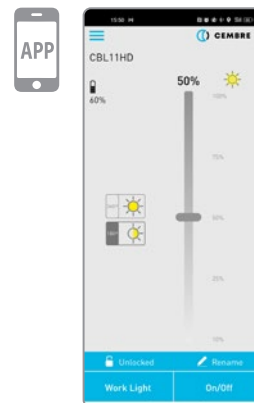

CBLIGHT HD, PLUS JAMAIS SANS LUMIÈRE !

Commande via une appli

Lampe LED COB
à haut rendement

Grande imperméabilité et
protection élevée contre les chocs

Poignée de
transport pratique

Réglage de la
luminosité à 5 niveaux

fonction power bank

Support orientable

Corps en aluminium moulé sous pression

Finitions en caoutchouc souple